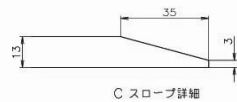

荷台マット・平ボディー

軽四から大型トラックまでの荷台を防護する荷台マット

プラパネルを荷台床板上に敷設、破損予防 強度上昇 寿命UPします

軽四トラック型鋼 補強

アピトン床板補強

台車 乗り込み加工

耐水ベニヤ床板 補強

耐水ベニヤ板 張替