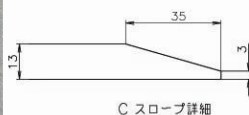

## 物流センター床養生・消音

光ケーブルポリエチレン板、プラパネルでタイル、コンクリートの養生  
物流センター・荷捌き場の玄関入口など 防滑・消音にご利用ください。

**床養生** コンクリート抉れ、クラック、タイル割れ防止 床キズ付防止

玄関床・タイル 養生敷設、引戸レール・シャッター枠を防護 乗越え

**床補修** 消音 クラックをモルタル補修後 プラパネルを敷設

先端傾斜詳細

プラパネルは柔軟で下地に馴染み曲がります。ナットアンカーで貼り付け