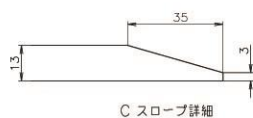

P.PANEL玄関マット

物流センター床養生・消音

光ケーブルポリエチレン板、プラパネルでタイル、コンクリートの養生
物流センター・荷捌き場の玄関入口など 防滑・消音にご利用ください。

床養生 コンクリート抉れ、クラック、タイル割れ養生 床キズ付防止

玄関床・タイル消音 倉庫床コンクリ養生 レール・シャッター枠防護

床養生 消音 防滑 コンクリ養生 渡し板を敷設

先端傾斜加工
台車乗込み振
動、衝撃抑制

プラパネルは柔軟で下地に馴染み曲がります。ナットアンカーで貼り付け